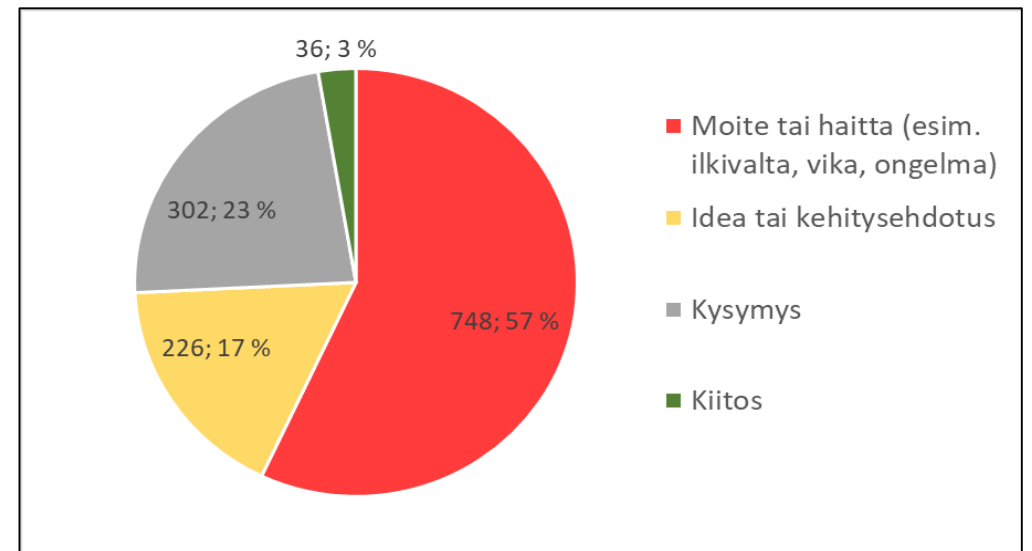

Palautteet tyyteittäin.