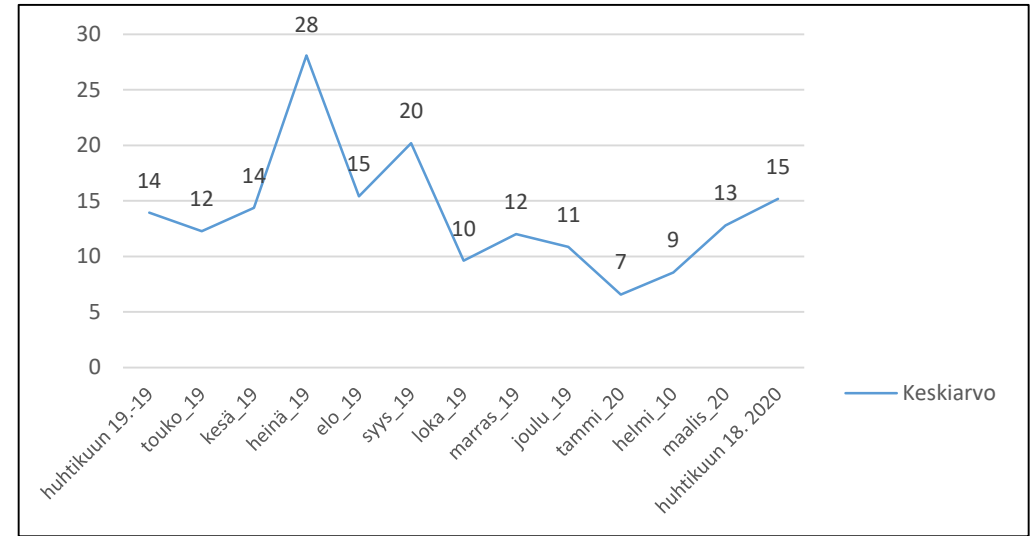

Raportti palautteista ajalla 19.4.2019-19.4.2020

Palautteet yhteensä 1312 kpl	Ratkaistu 1289 kpl (98%)	Käsittelyssä 17 kpl (1%)	Julkaistu 356 kpl (27%)
------------------------------	--------------------------	--------------------------	-------------------------

Palautemäärä kuukausittain ja keskimääräinen palautemäärä päivässä.

Palautteen keskimääräinen käsittelyaika päivissä.

Palautteet kategorioittain.

Palautteet tyyteittäin.