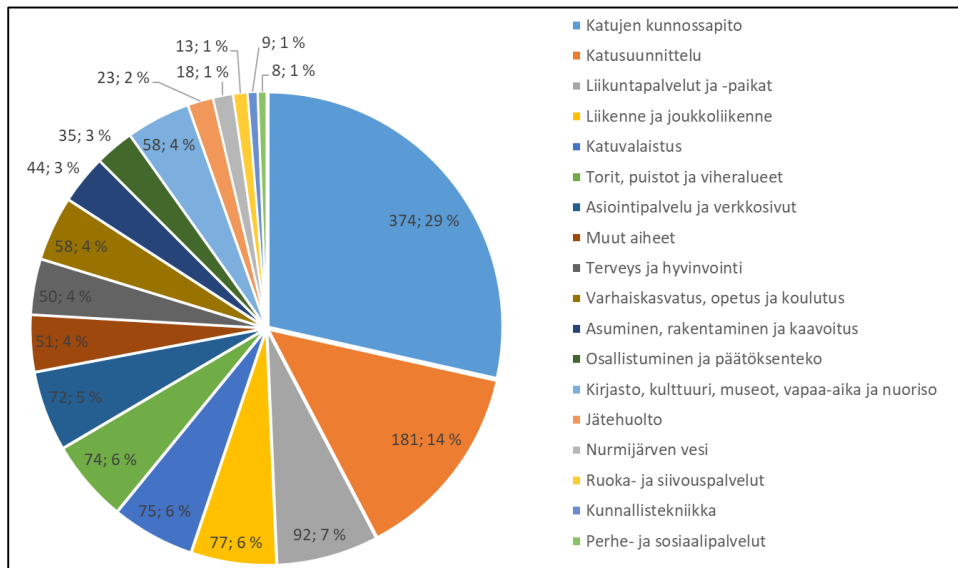

Palautteet kategorioittain.