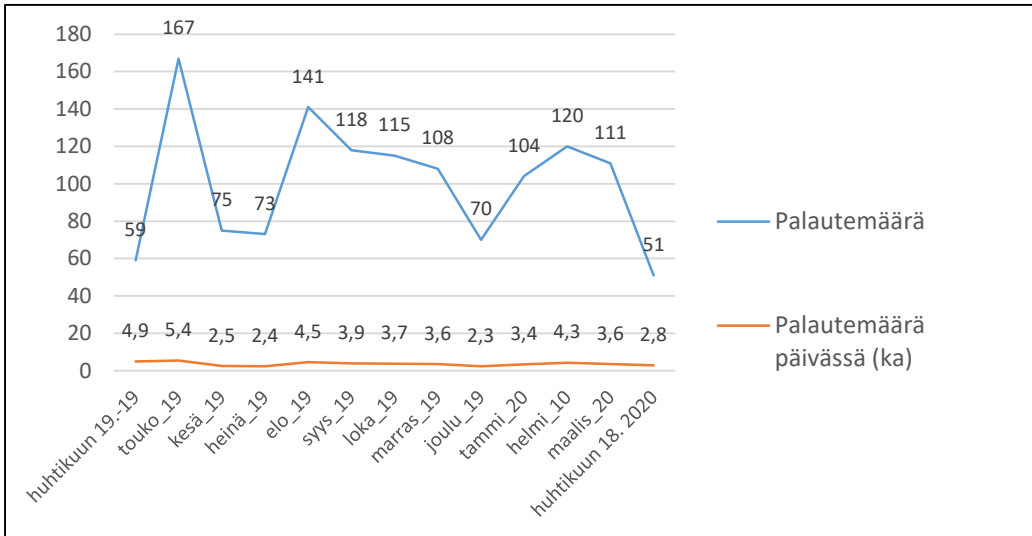

Raportti palautteista ajalla 19.4.2019-19.4.2020

Palautteet yhteensä 1312 kpl	Ratkaistu 1289 kpl (98%)	Käsittelyssä 17 kpl (1%)	Julkaistu 356 kpl (27%)
------------------------------	--------------------------	--------------------------	-------------------------

Palautemäärä kuukausittain ja keskimääräinen palautemäärä päivässä.

Palautteen keskimääräinen käsittelyaika päivissä.

Palautteet kategorioittain.

Palautteet tyyteittäin.